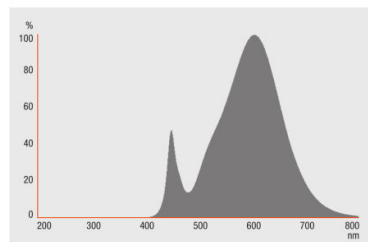

Familiendatenblatt

E27 CS

E27 FR, PARATHOM CLASSIC A 75 12 W/827 E27, PARATHOM CLASSIC A 75 12 W/840 E27

E27 FR

E27

PARATHOM CLASSIC A 60 10 W/827 E27

PARATHOM CLASSIC A 60 10 W/827 E27

Anwendungshinweis

Für weitere Anwendungsinformationen beachten Sie bitte das Produktdatenblatt

---

Verpackungsinformationen