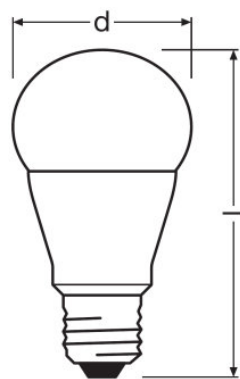

PARATHOM CLASSIC A 40 5 W/827