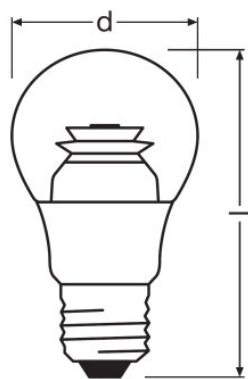

¹⁾ Alle technischen Parameter gelten für die ganze Lampe/Aufgrund des komplexen Herstellungsprozesses von Leuchtdioden stellen die angegebenen typischen Werte der technischen LED-Parameter nur rein statistische Größen dar, die nicht notwendigerweise den tatsächlichen technischen Parametern jedes einzelnen Produkts, das vom typischen Wert abweichen kann, entsprechen.

²⁾ Alle technischen Parameter gelten für die ganze Lampe/Aufgrund des komplexen Herstellungsprozesses von Leuchtdioden stellen die angegebenen typischen Werte der technischen LED-Parameter nur rein statistische Größen dar, die nicht notwendigerweise den tatsächlichen technischen Parametern jedes einzelnen Produkts, das vom typischen Wert abweichen kann, entsprechen./In Entwicklung, Daten vorläufig

³⁾ Alle technischen Parameter gelten für die ganze Lampe/Aufgrund des komplexen Herstellungsprozesses von Leuchtdioden stellen die angegebenen typischen Werte der technischen LED-Parameter nur rein statistische Größen dar, die nicht notwendigerweise den tatsächlichen technischen Parametern jedes einzelnen Produkts, das vom typischen Wert abweichen kann, entsprechen./In Entwicklung, Daten vorläufig/In Vorbereitung

PARATHOM CLASSIC A 40 5 W/827