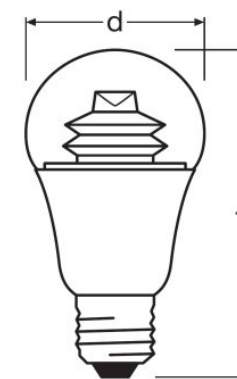

PARATHOM CLASSIC A 60 10 W/827