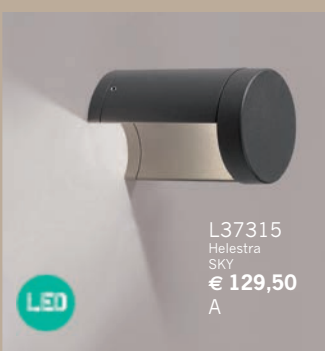

Lichtideen für den Außenbereich

L37305
3 86 80 56
inkl. 2 x 3 W LED,
380 lm, IP54,
Aluminium
mattschwarz,
L 100 B 100 H 100

L37306
4 32 74 79
inkl. 1 x 12 W LED,
950 lm, IP54,
Aluminium pulverbe-
schichtet mattweiß,
Abdeckung Aluminium
silbergrau,
L 150 B 150 H 150

L37307
4 92 01 78
inkl. 2 x 5 W, LED,
800 lm, IP54,
Aluminium mattweiß,
B 80 H 105 T 90

L37308
4 92 01 76
inkl. 1 x 9 W, LED,
810 lm, IP54,
Aluminium graphit,
B 200 H 600 T 90

L37309
4 87 54 44
inkl. 1 x 6 W, LED,
600 lm, IP44,
Aluminium, anthrazit,
L 266 B 211 H 88

L37310
4 92 01 75
inkl. 1 x 9 W, LED,
810 lm, IP54,
Aluminium graphit,
B 200 H 70 T 105

L37311
4 26 53 06
inkl. 1 x 1 W LED,
100 lm, IP44,
anthrazit,
B 160,5 H 840 T 160,5

L37312
4 26 53 04
inkl. 1 x 1 W LED,
100 lm, IP44,
anthrazit, inkl. Melder,
B 160,5 H 135,5
T 160,5

L37313
4 26 53 02
inkl. 1 x 1 W LED,
100 lm, IP44,
anthrazit,
B 160,5 H 135,5
T 160,5

L37314
4 51 50 60
inkl. 1 x 7 W LED,
520 lm, IP54,
Aluminium graphit,
Ø 90 H 650