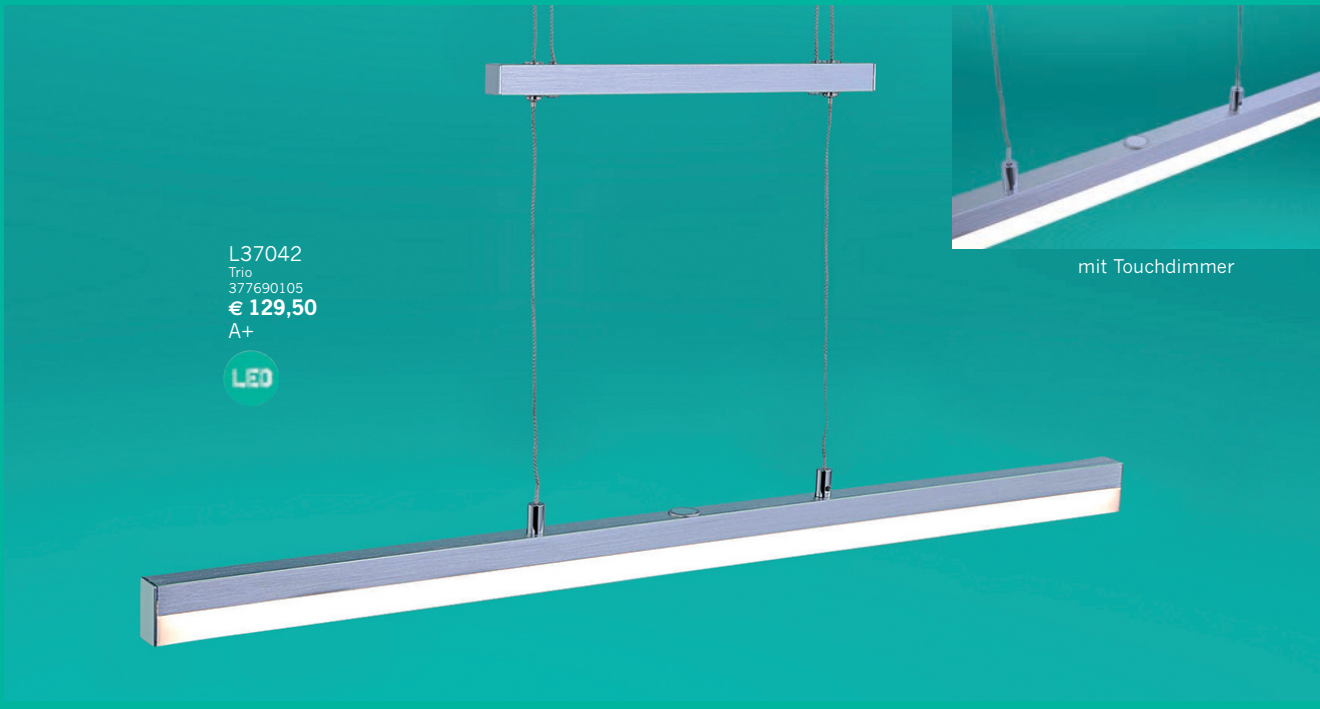

L37042
Trio
377690105
€ 129,50
A+