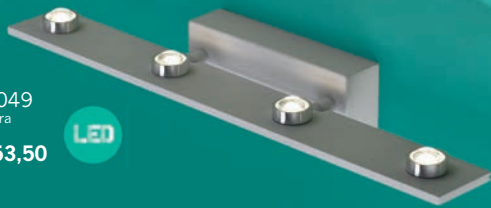

L37049
Helestra
DORI
€ 153,50
A

LED

L37050
Brumberg
10021173
€ 189,50
A+++ - A

LED

L37051
Helestra
18/1225.25
€ 169,50
A

LED

L37049
4 92 01 81
inkl. 4 x 3 W, LED,
920 lm, IP20,
Aluminium mattweiß,
B 405 H 50 T 90

L37050
4 51 44 38
inkl. 1 x 4 W LED,
330 lm, IP20,
Aluminium matt weiß,
B 198 H 60 T 165

L37052
Brumberg
10048173
€ 179,50
A+++ - A

LED