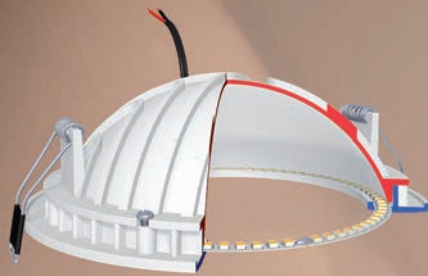

## Moderne und zeitgemäße Lichttechnik

Neben der indirekten Lichtabstrahlung durch den kuppelförmigen Gehäusereflektor sind die neuartige DL-Leuchten auch leistungstechnisch für zeitgemäße Beleuchtungskonzepte im Innenbereich geeignet.