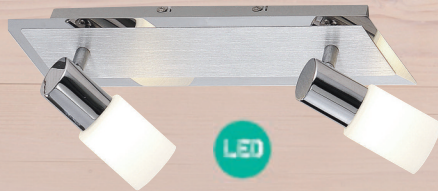

L37207
Trio
Balken LED
€ 123,50
A+