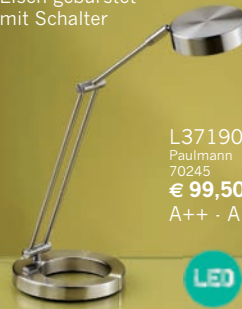

Edelstahl, Kunststoff
opal

L37189
Trio
Deckenaufbauleuchte LED
€ 149,50
A+

L37188
Trio
Deckenaufbauleuchte LED
€ 239,50
A+

L37188
3 83 58 52
inkl. 18 W LED,
1600 lm,
Edelstahl,
Kunststoff opal,
IP44,
L 400 B 400 H 45

L37189
3 83 58 51
inkl. 12 W LED,
1100 lm,
Edelstahl,
Kunststoff opal,
IP44,
L 300 B 300 H 45

L37190
3 80 19 00
inkl. 1 x 6,7 W LED,
Eisen gebürstet mit
Schalter,
H 475

Eisen gebürstet
mit Schalter

L37190
Paulmann
70245
€ 99,50
A++ - A

Lichtfarbe einstellbar, 7fach-Touchfunktion
+induktiver Handy-Ladestation
+ USB Anschluß