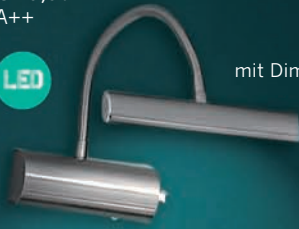

L37035
Trio
279770107
€ 49,50
A++

LED

mit Dimmer + Flexarm

L37037
Trio
325114005
€ 197,50
A+

LED