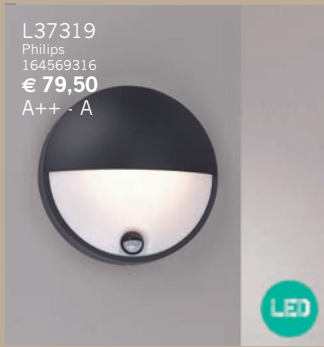

L37317  
Helestra  
A28342.07  
€ 249,50  
A

LED

L37318  
Philips  
173229316  
€ 99,50  
A++ - A

LED

L37319  
Philips  
164569316  
€ 79,50  
A++ - A

LED

L37320  
Philips  
173173016  
€ 49,50  
A++ - A

LED