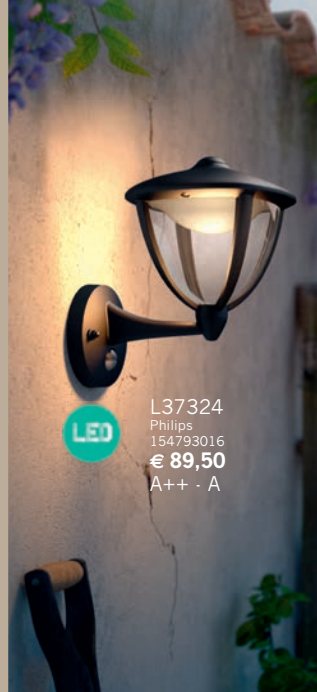

L37322  
Philips  
164589316  
€ 129,50  
A++ - A

LED

L37321  
Philips  
154753016  
€ 279,50  
A+

LED

L37323  
Philips  
154723016  
€ 59,50  
A+

LED

L37324  
Philips  
154793016  
€ 89,50  
A++ - A

LED