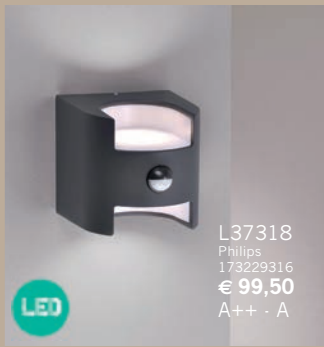

L37313  
**4 26 53 02**  
 inkl. 1 x 1 W LED,  
 100 lm, IP44,  
 anthrazit,  
 B 160,5 H 135,5  
 T 160,5

L37314  
**4 51 50 60**  
 inkl. 1 x 7 W LED,  
 520 lm, IP54,  
 Aluminium graphit,  
 Ø 90 H 650

L37317  
Helestra  
A28342.07  
€ 249,50  
A

LED

L37318  
Philips  
173229316  
€ 99,50  
A++ - A

LED

L37319  
Philips  
164569316  
€ 79,50  
A++ - A

LED

L37320  
Philips  
173173016  
€ 49,50  
A++ - A

LED