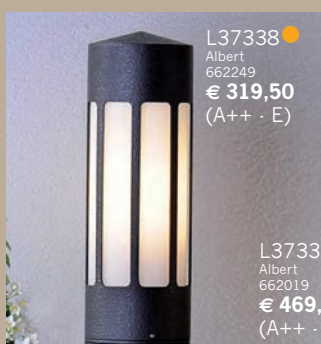

L37338 ●
Albert
662249
€ 319,50
(A++ - E)