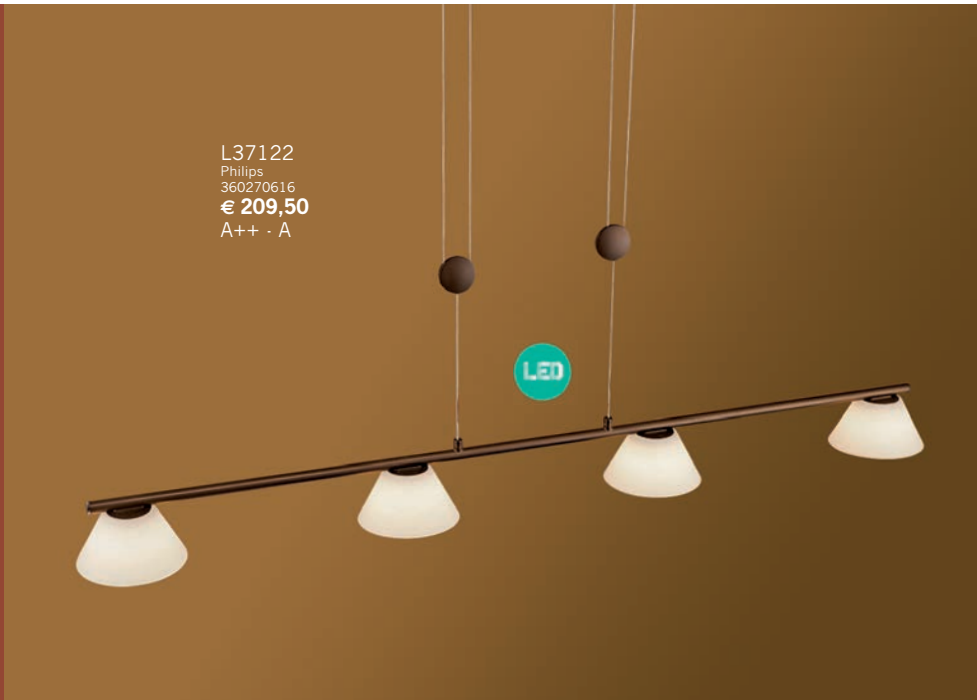

Beleuchtung im Wohnraum

L37122
4 53 09 55
inkl. 4 x 4,5 W LED,
2000 lm, IP20,
L 1001 B 111
H max. 1500

L37122
Philips
360270616
€ 209,50
A++ - A

L37123
4 50 59 39
inkl. 2 x 3,2 W LED,
2 x 300 lm,
antik rost/goldfarbig,
B 60 H 380 T 80

L37124
3 35 71 08
2 x max. 60 W, E27,
rost, Glas weiß,
L 830 H 1500

L37125
3 35 71 44
1 x max. 100 W, E27 +
1 x max. 40 W, E14,
rost, Glas weiß,
H 1800

L37126
1 81 59 15
1 x max. 60 W, E27,
rost, Glas weiß,
Ø 400 H 1800

L37127
1 81 63 55
1 x max. 150 W, E27,
rost, Glas weiß,
mit Fußdimmer,
Ø 330 H 1800

L37128
1 81 67 76
2 x max. 40 W, E14,
rost, Glas weiß,
H 500

mit Schalt

L37123
Trio
221570228
€ 85,50
A+