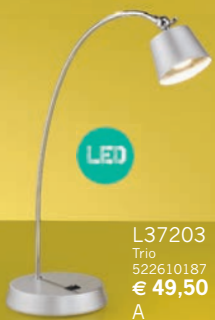

L37199  
Trio  
873110431  
€ 115,50  
A+

LED

LED

L37201  
Trio  
527920101  
€ 105,50  
A+

verschiedenes  
Befestigungs-  
material im  
Lieferumfang

LED

L37203  
Trio  
522610187  
€ 49,50  
A

Dimmbar