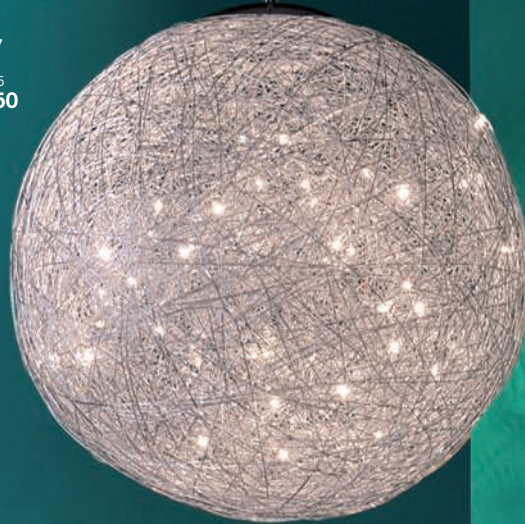

L37028  
Philips  
409023116  
€ 249,50  
A++ · A

LED

L37035  
Trio  
279770107  
€ 49,50  
A++

LED

mit Dimmer + Flexarm

L37037  
Trio  
325114005  
€ 197,50  
A+

LED

L37030  
Helestra  
A28242,18  
€ 259,50  
A