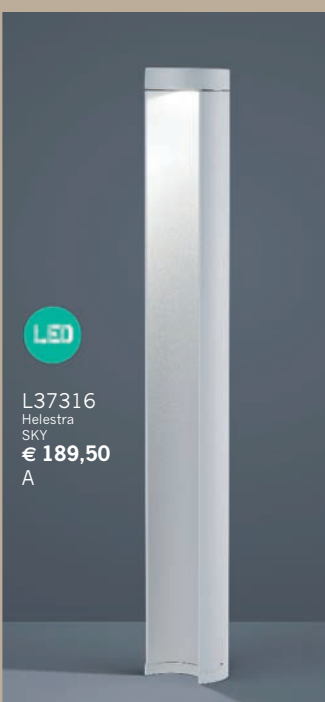

Lichtideen für den Außenbereich

L37305
3 86 80 56
inkl. 2 x 3 W LED,
380 lm, IP54,
Aluminium
mattschwarz,
L 100 B 100 H 100

L37306
4 32 74 79
inkl. 1 x 12 W LED,
950 lm, IP54,
Aluminium pulverbe-
schichtet mattweiß,
Abdeckung Aluminium
silbergrau,
L 150 B 150 H 150

L37307
4 92 01 78
inkl. 2 x 5 W, LED,
800 lm, IP54,
Aluminium mattweiß,
B 80 H 105 T 90

L37308
4 92 01 76
inkl. 1 x 9 W, LED,
810 lm, IP54,
Aluminium graphit,
B 200 H 600 T 90

L37309
4 87 54 44
inkl. 1 x 6 W, LED,
600 lm, IP44,
Aluminium, anthrazit,
L 266 B 211 H 88

L37310
4 92 01 75
inkl. 1 x 9 W, LED,
810 lm, IP54,
Aluminium graphit,
B 200 H 70 T 105

L37311
4 26 53 06
inkl. 1 x 1 W LED,
100 lm, IP44,
anthrazit,
B 160,5 H 840 T 160,5

L37312
4 26 53 04
inkl. 1 x 1 W LED,
100 lm, IP44,
anthrazit, inkl. Melder,
B 160,5 H 135,5
T 160,5

L37313
4 26 53 02
inkl. 1 x 1 W LED,
100 lm, IP44,
anthrazit,
B 160,5 H 135,5
T 160,5

L37314
4 51 50 60
inkl. 1 x 7 W LED,
520 lm, IP54,
Aluminium graphit,
Ø 90 H 650