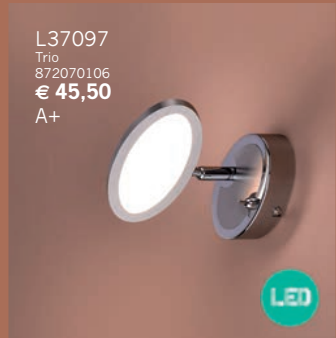

Deckenstrahler

L37091
4 50 59 26
inkl. 2 x 4,5 W LED,
2 x 400 lm,
nickel matt,
Acryl klar, weiß,
L 110 B 360 H 180

L37092
4 50 59 28
inkl. 6 x 4,5 W LED,
6 x 400 lm,
nickel matt,
Acryl klar, weiß,
L 130 B 1620 H 185

L37093
4 50 59 27
inkl. 4 x 4,5 W LED,
4 x 400 lm,
nickel matt,
Acryl klar, weiß,
L 110 B 700 H 180

L37094
4 50 59 25
inkl. 1 x 4,5 W LED,
400 lm,
nickel matt,
Acryl klar, weiß,
Ø 90 T 130

L37095
4 84 92 81
inkl. 6 x 4,3 W, LED,
6 x 400 lm, IP20,
Metall, chrom,
Abdeckung Acryl weiß,
L 1800 H 170 T 135

L37096
4 84 92 82
inkl. 4 x 4,3 W, LED,
4 x 400 lm, IP20,
Metall, chrom,
Abdeckung Acryl weiß,
L 850 H 150 T 135

L37097
4 84 92 83
inkl. 1 x 4,3 W, LED,
400 lm, IP20,
Metall, chrom,
Abdeckung Acryl weiß,
B 135 H 85 T 120

LED L37092
Trio
877110607
€ 199,50
A+

L37091
Trio
877110207
€ 78,50
A+

L37093
Trio
877110407
€ 135,50
A+

L37094
Trio
877170107
€ 38,50
A+

mit Schalter

LED L37096
Trio
872010406
€ 153,50
A+

L37097
Trio
872070106
€ 45,50
A+