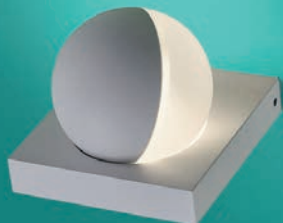

L37050
Brumberg
10021173
€ 189,50
A+++ - A

LED

L37051
Helestra
18/1225.25
€ 169,50
A

LED

L37049
4 92 01 81
inkl. 4 x 3 W, LED,
920 lm, IP20,
Aluminium mattweiß,
B 405 H 50 T 90

L37050
4 51 44 38
inkl. 1 x 4 W LED,
330 lm, IP20,
Aluminium matt weiß,
B 198 H 60 T 165

L37052
Brumberg
10048173
€ 179,50
A+++ - A

LED