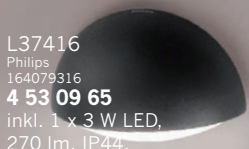

L37410 ●  
 Albert  
 651814  
**€ 154,50**  
 (A++ · E)

L37409 ●  
 Albert  
 652102  
**€ 349,50**

L37411  
Konstsmide  
7235-250  
**€ 97,50**  
(A++-E)

L37413  
Konstsmide  
7333-000  
**€ 69,50**  
(A++-E)