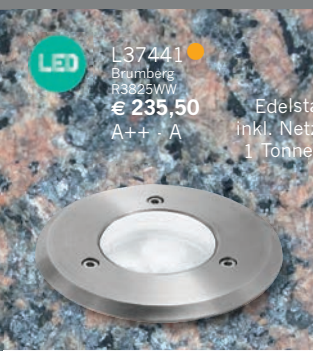

LED

L37441
Brumberg
R3825WW
€ 235,50
A++ - A

Edelstahl, IP65
inkl. Netzteil 230V
1 Tonne belastbar