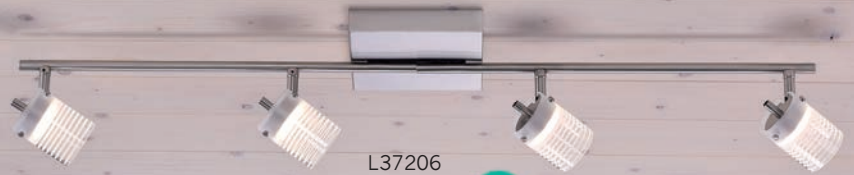

L37214  
 Paulmann  
 60183  
**€ 59,50**  
 A+(A+ - E)

chrom poliert

L37215  
 Trio  
 Balken LED  
**€ 149,50**  
 A+

L37206  
 Philips  
 532646716  
**€ 199,50**  
 A++ - A

L37205  
 Philips  
 532626716  
**€ 99,50**  
 A++ - A