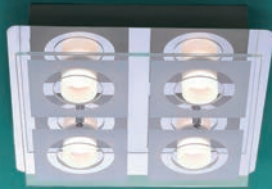

L37040
Philips
3951911p1
€ 129,50
A+++ - A