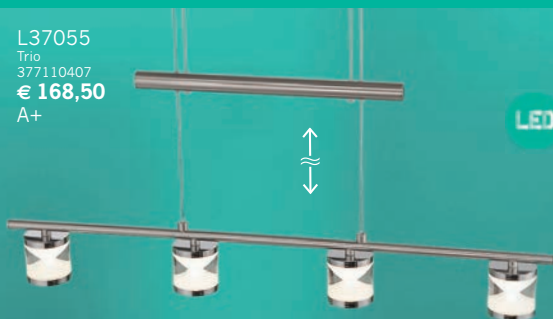

L37053
Helestra
MATA
€ 249,50
A

LED

L37054
Helestra
TIME
€ 199,50
A

LED

L37051
3 67 88 61
inkl. 1 x 6 W LED,
400 lm, IP20,
alu poliert mattweiß,
L 70 B 180 H 90

L37052
4 91 77 91
inkl. 1 x 4 W, LED,
250 lm, IP20,
Aluminium matt,
Kunststoff,
B 100 H 80 T 105

L37055
Trio
377110407
€ 168,50
A+

LED