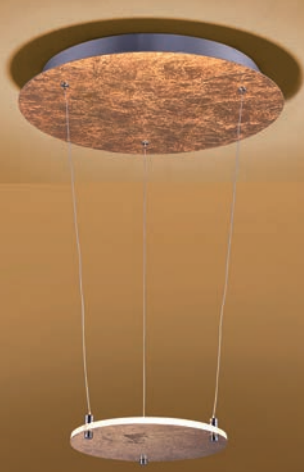

L37115  
 Trio  
 407800132  
**€ 209,50**  
 (A++ · E)

LED

mit Touchdimmer

L37116  
 Trio  
 529990103  
**€ 56,50**  
 A

L37117  
Trio  
323810179  
€ 143,50  
A

dimmbar

L37118  
Trio  
679612008  
€ 179,50  
A+