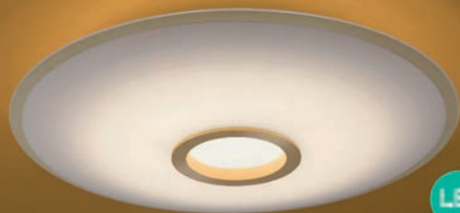

# Lichtideen in Messing

L37105  
**4 32 73 72**  
 inkl. 1 x 35 W LED,  
 3100 lm, IP20,  
 messing,  
 Ø 430 H 100

LED

L37105  
 Helestra  
 15/1510 02/5163  
**€ 329,50**  
 A

L37106  
**4 84 92 65**  
 inkl. 4 x 3,5 W, G9, LED,  
 4 x 300 lm, IP20,  
 messing matt/pol.,  
 Glas weiß,  
 L 900 T 100 H 190