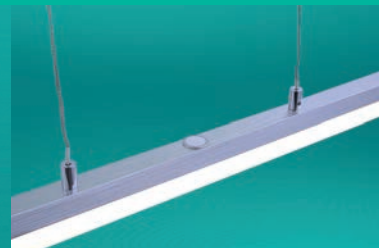

mit Touchdimmer