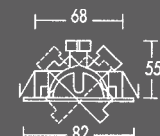

L37285 ● **4 20 81 28**
Brumberg 26005220
82x82 DA 68 ET 55
€ 56,50 (A - C)

Edelstahl V4A

L37286 ● **4 20 81 30**
Brumberg 26004220
Ø 82 DA 68 ET 55
€ 49,50 (A - C)

Edelstahl V4A

L37287 ● **2 98 51 37**
Brumberg 2225.42
€ 69,50 (A - C)

Aluguss Weiß