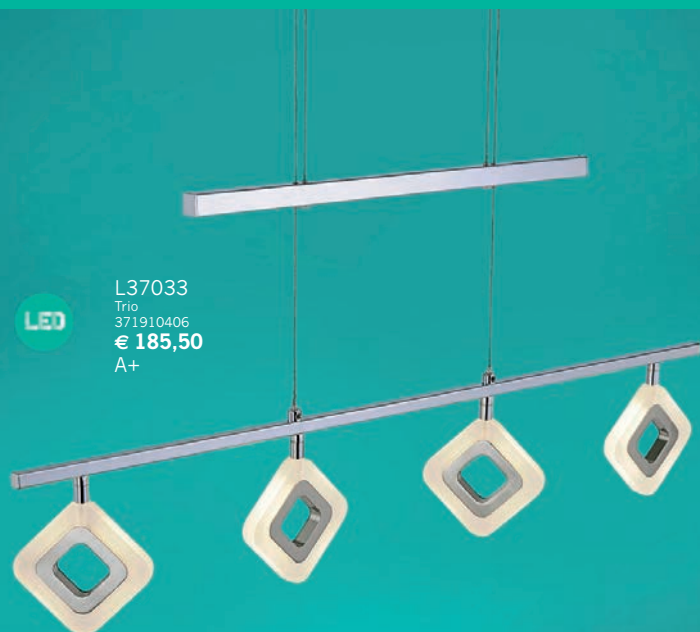

L37032  
**4 50 59 55**  
 1 x 30 W + 5 W LED,  
 2100 lm + 400 lm,  
 nickel - chrom,  
 Abdeckung Acryl,  
 Ø 380 H 1850

L37033  
**4 84 92 58**  
 inkl. 4 x 4,3 W LED,  
 4 x 400 lm, IP20,  
 Chrom/nickel matt,  
 Abdeckung Acryl weiß,  
 L 950 - 1500 B 800

L37034  
**4 84 92 87**  
 1 x max. 60 W, E27,  
 nickel matt,  
 Glas weiß,  
 Ø 400 H 1500

doppelt  
 dimmbar

LED

L37032  
 Trio  
 422510207  
**€ 249,50**  
 A/A+

4-Fach Touchdimmer

LED

L37033  
 Trio  
 371910406  
**€ 185,50**  
 A+

L37028  
Philips  
409023116  
€ 249,50  
A++ · A

LED

L37035  
Trio  
279770107  
€ 49,50  
A++

LED

mit Dimmer + Flexarm

L37037  
Trio  
325114005  
€ 197,50  
A+

LED

L37030  
Helestra  
A28242,18  
€ 259,50  
A