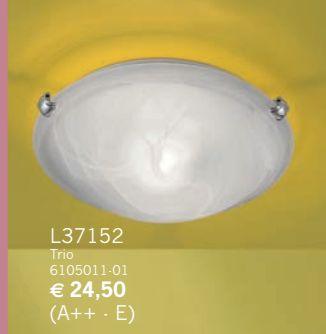

L37152
Trio
6105011-01
€ 24,50
(A++ - E)