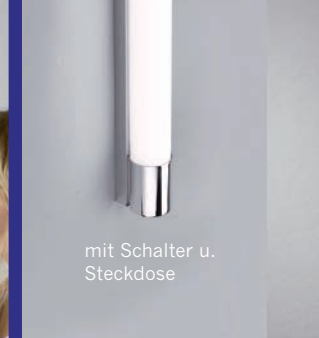

L37181  
illumina  
Tallin  
**3 57 61 50**  
chrom poliert  
Glas opal, IP44  
B 600 H 40 T 80  
€ 249,50  
(A · C)

LED

IP 44

L37184  
Philips  
3304431p0  
€ 65,50  
A++ · A

LED

L37182  
**4 08 08 45**  
inkl. 1 x 9 W, LED,  
970 lm, IP44,  
Metall, chrom,  
B 640 H 60 T 90