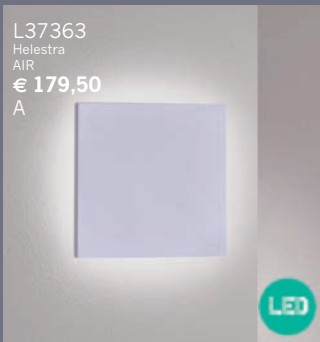

L37362  
 Albert  
 696007  
**€ 329,50**  
 A+

L37360  
**3 96 08 88**  
 inkl. 1 x 10 W LED,  
 770 lm,  
 Edelstahl poliert,  
 Opalglas,  
 IP44,  
 255 x 255 A 95

L37363  
 Helestra  
 AIR  
**€ 179,50**  
 A