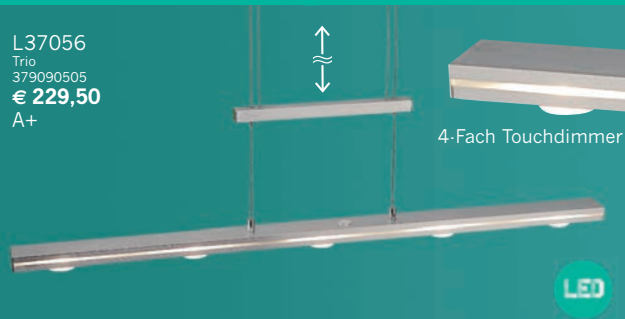

L37052  
**4 91 77 91**  
inkl. 1 x 4 W, LED,  
250 lm, IP20,  
Aluminium matt,  
Kunststoff,  
B 100 H 80 T 105

L37055  
Trio  
377110407  
€ 168,50  
A+

LED

L37056  
Trio  
379090505  
€ 229,50  
A+

LED