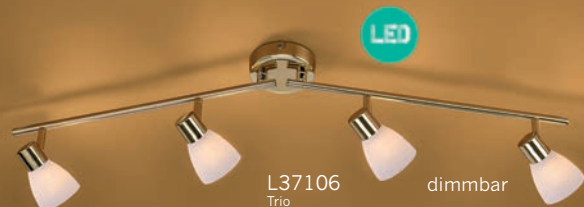

# Lichtideen in Messing

L37105  
**4 32 73 72**  
 inkl. 1 x 35 W LED,  
 3100 lm, IP20,  
 messing,  
 Ø 430 H 100

LED

L37105  
 Helestra  
 15/1510 02/5163  
**€ 329,50**  
 A

L37106  
**4 84 92 65**  
 inkl. 4 x 3,5 W, G9, LED,  
 4 x 300 lm, IP20,  
 messing matt/pol.,  
 Glas weiß,  
 L 900 T 100 H 190