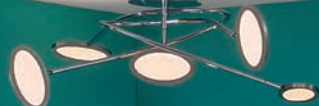

L37049
Helestra
DORI
€ 153,50
A

LED

L37050
Brumberg
10021173
€ 189,50
A+++ - A

LED

L37051
Helestra
18/1225.25
€ 169,50
A

LED

L37049
4 92 01 81
inkl. 4 x 3 W, LED,
920 lm, IP20,
Aluminium mattweiß,
B 405 H 50 T 90

L37050
4 51 44 38
inkl. 1 x 4 W LED,
330 lm, IP20,
Aluminium matt weiß,
B 198 H 60 T 165

L37052
Brumberg
10048173
€ 179,50
A+++ - A

LED

L37053
Helestra
MATA
€ 249,50
A

LED

L37054
Helestra
TIME
€ 199,50
A

LED

L37051
3 67 88 61
inkl. 1 x 6 W LED,
400 lm, IP20,
alu poliert mattweiß,
L 70 B 180 H 90

L37052
4 91 77 91
inkl. 1 x 4 W, LED,
250 lm, IP20,
Aluminium matt,
Kunststoff,
B 100 H 80 T 105

L37055
Trio
377110407
€ 168,50
A+

LED

L37056
Trio
379090505
€ 229,50
A+

LED

4-Fach Touchdimmer

L37053
4 92 01 86
inkl. 12,5 W, LED,
1500 lm, IP20,
Alu, weiß / chrom,
Ø 320 H 230

L37054
4 51 50 56
inkl. 1 x 4 W LED,
360 lm, IP54,
Aluminium matt weiß,
Ø 105 A 60

L37055
4 50 59 24
inkl. 4 x 4,5 W LED,
4 x 400 lm,
nickel matt,
Abdeckung Acryl klar,
satinier,
L 80 B 700 H 1600

L37056
4 50 59 30
inkl. 5 x 4,5 W LED,
5 x 430 lm,
Aluminium gebürstet,
Abdeckung Acryl,
weiß/klar,
mit Dimmer,
L 100

L37057
4 84 92 84
inkl. 5 x 4,3 W, LED,
5 x 400 lm, IP20,
Metall, chrom,
Abdeckung Acryl weiß,
T 460 B 650 H 240

L37058
4 91 79 20
inkl. 1 x 7 W, LED,
700 lm, Metall, chrom,
H 550 Ø 260

L37059
4 84 92 86
inkl. 5 x 4,3 W, LED,
5 x 400 lm, IP20,
Metall, chrom,
Abdeckung Acryl weiß,
L 950 - 1500 B 900

L37060
4 84 92 85
inkl. 3 x 4,3 W, LED,
3 x 400 lm, Metall,
chrom, Acryl weiß,
H 1400

L37057
Trio
672010506
€ 235,50
A+

LED

L37059
Trio
372010506
€ 235,50
A+

LED

LED

L37060
Trio
472010306
€ 168,50
A+

L37058
Trio
577710106
€ 135,50
A

LED