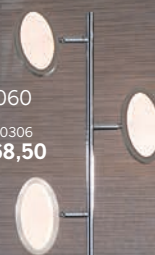

LED

L37060
Trio
472010306
€ 168,50
A+