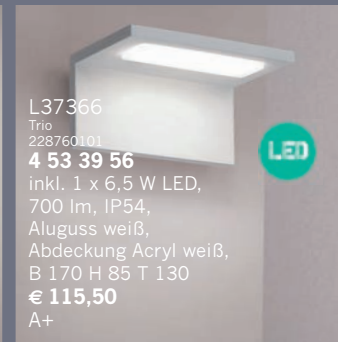

L37366
Trio
228760101
4 53 39 56
inkl. 1 x 6,5 W LED,
700 lm, IP54,
Aluguss weiß,
Abdeckung Acryl weiß,
B 170 H 85 T 130
€ 115,50
A+

L37361
2 43 56 19
inkl. 1 x 1 W, LED nw,
IP 44,
Edelstahl,
B 250 H 250 T 45