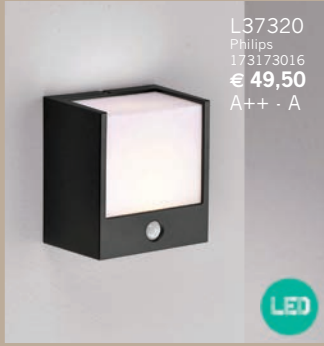

L37317  
Helestra  
A28342.07  
€ 249,50  
A

LED

L37318  
Philips  
173229316  
€ 99,50  
A++ - A

LED

L37319  
Philips  
164569316  
€ 79,50  
A++ - A

LED

L37320  
Philips  
173173016  
€ 49,50  
A++ - A

LED