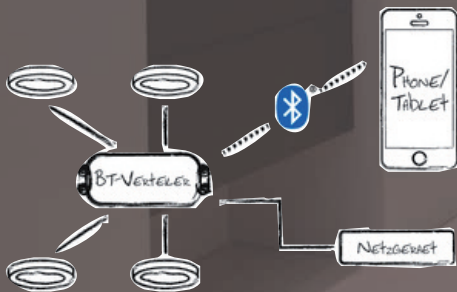

## vitaLED® smart

Die neue Beleuchtungslösung vitaLED® smart ist der ideale Einstieg in ein professionelles Farblichtsystem, mit dem Sie alle RGB-Lichtfarben und Weißlichttöne für Ihr persönliches Wohlfühllicht einstellen können. Die Vorteile dieser neuen Lösung liegen zum einen in der einfachen Installation, zum anderen in der kinderleichten und intuitiven Bedienung und Steuerung des Systems.