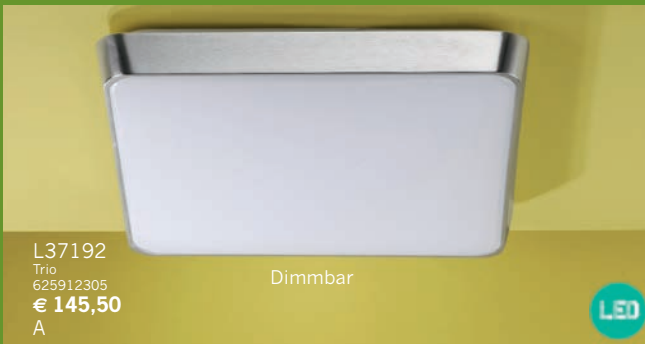

Bürobeleuchtung

L37185
4 31 03 33
inkl. 1 x 18 W LED ww,
1440 lm, IP20,
Aluminium weiß matt,
L 228 B 228 H 39

L37185
EVN
LPQAS2202
€ 109,50
A+

L37186
Paulmann
70386
€ 123,50
A++ - A

L37187
Paulmann
70387
€ 83,50
A++ - A

Kunststoff nickel matt
Abdeckung satiniert

mit 4fach-Touchdimmer

L37191
Trio
573190131
€ 65,50
A+

L37187
3 96 29 29
inkl. 1 x 11 W LED ww,
570 lm,
Kunststoff nickel matt,
Abdeckung satiniert,
200 x 200 A 51

Edelstahl, Kunststoff
opal

L37189
Trio
Deckenaufbauleuchte LED
€ 149,50
A+

L37188
Trio
Deckenaufbauleuchte LED
€ 239,50
A+

L37188
3 83 58 52
inkl. 18 W LED,
1600 lm,
Edelstahl,
Kunststoff opal,
IP44,
L 400 B 400 H 45

L37189
3 83 58 51
inkl. 12 W LED,
1100 lm,
Edelstahl,
Kunststoff opal,
IP44,
L 300 B 300 H 45

L37190
3 80 19 00
inkl. 1 x 6,7 W LED,
Eisen gebürstet mit
Schalter,
H 475

Eisen gebürstet
mit Schalter

L37190
Paulmann
70245
€ 99,50
A++ - A

Lichtfarbe einstellbar, 7fach-Touchfunktion
+induktiver Handy-Ladestation
+ USB Anschluß

L37193
Trio
570190187
€ 185,50
A+

L37191
4 84 93 01
inkl. 1 x 4,7 W LED,
470 lm,
Metall, weiß matt,
Ø 150 H 400

L37192
Trio
625912305
€ 145,50
A

Dimmbar

L37192
3 96 06 78
inkl. 1 x 23 W
SMD-LED nw,
2000 lm,
Aluminium gebürstet,
Kunststoff weiß,
440 x 440 A 80

L37194
Trio
625911205
€ 69,50
A+

Dimmbar

L37193
4 84 92 89
inkl. 1 x 5 W LED,
max. 600 lm,
Kunststoff,
titanfarben,
B 180 H max. 500
mit Flexarm

Aluminium,
Kunststoff weiß,
flexibel, Dimmer,
Lichttemperatur einstellbar

L37196
Trio
523910101
€ 179,50
A

mit 4fach-
Touchfunktion

L37197
Trio
272480101
€ 79,50
A+

L37195
Trio
227280102
€ 61,50
A+

mit 3fach-Vergrößerung

L37198
Philips
532313116
€ 29,50
A++ - A