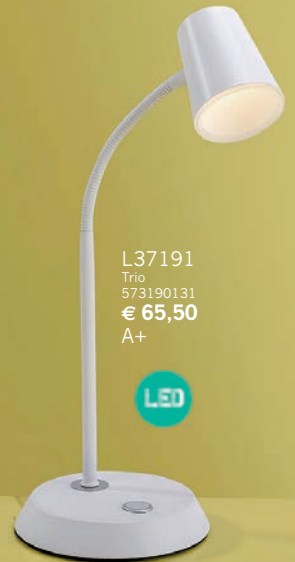

Bürobeleuchtung

L37185
4 31 03 33
inkl. 1 x 18 W LED ww,
1440 lm, IP20,
Aluminium weiß matt,
L 228 B 228 H 39

L37185
EVN
LPQAS2202
€ 109,50
A+

L37186
Paulmann
70386
€ 123,50
A++ - A

L37187
Paulmann
70387
€ 83,50
A++ - A

Kunststoff nickel matt
Abdeckung satiniert

mit 4fach-Touchdimmer

L37191
Trio
573190131
€ 65,50
A+

L37187
3 96 29 29
inkl. 1 x 11 W LED ww,
570 lm,
Kunststoff nickel matt,
Abdeckung satiniert,
200 x 200 A 51

Edelstahl, Kunststoff
opal

L37189
Trio
Deckenaufbauleuchte LED
€ 149,50
A+

L37188
Trio
Deckenaufbauleuchte LED
€ 239,50
A+

L37188
3 83 58 52
inkl. 18 W LED,
1600 lm,
Edelstahl,
Kunststoff opal,
IP44,
L 400 B 400 H 45

L37189
3 83 58 51
inkl. 12 W LED,
1100 lm,
Edelstahl,
Kunststoff opal,
IP44,
L 300 B 300 H 45

L37190
3 80 19 00
inkl. 1 x 6,7 W LED,
Eisen gebürstet mit
Schalter,
H 475

Eisen gebürstet
mit Schalter

L37190
Paulmann
70245
€ 99,50
A++ - A

Lichtfarbe einstellbar, 7fach-Touchfunktion
+induktiver Handy-Ladestation
+ USB Anschluß

L37193
Trio
570190187
€ 185,50
A+

L37191
4 84 93 01
inkl. 1 x 4,7 W LED,
470 lm,
Metall, weiß matt,
Ø 150 H 400

L37192
Trio
625912305
€ 145,50
A

Dimmbar

L37192
3 96 06 78
inkl. 1 x 23 W
SMD-LED nw,
2000 lm,
Aluminium gebürstet,
Kunststoff weiß,
440 x 440 A 80

L37194
Trio
625911205
€ 69,50
A+

Dimmbar

L37193
4 84 92 89
inkl. 1 x 5 W LED,
max. 600 lm,
Kunststoff,
titanfarben,
B 180 H max. 500
mit Flexarm

Aluminium,
Kunststoff weiß,
flexibel, Dimmer,
Lichttemperatur einstellbar

L37196
Trio
523910101
€ 179,50
A

mit 4fach-
Touchfunktion

L37197
Trio
272480101
€ 79,50
A+

L37195
Trio
227280102
€ 61,50
A+

mit 3fach-Vergrößerung

L37198
Philips
532313116
€ 29,50
A++ - A