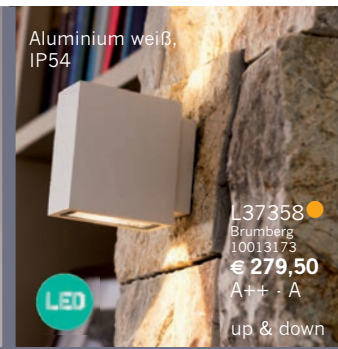

Aluminium weiß,
IP54

L37358
Brumberg
10013173
€ 279,50
A++ - A
up & down

L37359
3 96 08 86
inkl. 1 x 10 W LED,
770 lm,
Edelstahl, Opalglas,
IP44,
H 285 B 185 A 95