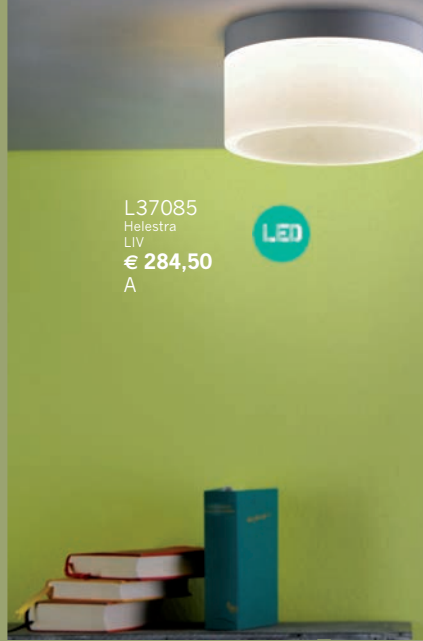

L37083  
Helestra  
JUNA  
€ 239,50  
A

LED

L37084  
Helestra  
JUNA  
€ 185,50  
A

L37085  
Helestra  
LIV  
€ 284,50  
A

LED

L37082  
**4 50 59 40**  
1 x max. 60 W, E27,  
Aluminium,  
Abdeckung Glas smoke,  
Ø 200 H 1300