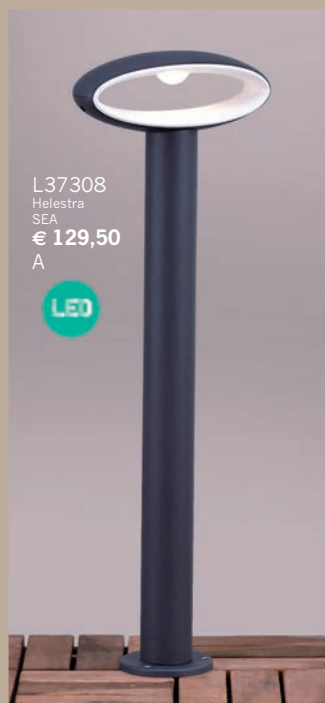

Lichtideen für den Außenbereich

L37305
3 86 80 56
inkl. 2 x 3 W LED,
380 lm, IP54,
Aluminium
mattschwarz,
L 100 B 100 H 100

L37306
4 32 74 79
inkl. 1 x 12 W LED,
950 lm, IP54,
Aluminium pulverbe-
schichtet mattweiß,
Abdeckung Aluminium
silbergrau,
L 150 B 150 H 150

L37307
4 92 01 78
inkl. 2 x 5 W, LED,
800 lm, IP54,
Aluminium mattweiß,
B 80 H 105 T 90

L37308
4 92 01 76
inkl. 1 x 9 W, LED,
810 lm, IP54,
Aluminium graphit,
B 200 H 600 T 90

L37309
4 87 54 44
inkl. 1 x 6 W, LED,
600 lm, IP44,
Aluminium, anthrazit,
L 266 B 211 H 88

L37310
4 92 01 75
inkl. 1 x 9 W, LED,
810 lm, IP54,
Aluminium graphit,
B 200 H 70 T 105

L37311
4 26 53 06
inkl. 1 x 1 W LED,
100 lm, IP44,
anthrazit,
B 160,5 H 840 T 160,5

L37312
4 26 53 04
inkl. 1 x 1 W LED,
100 lm, IP44,
anthrazit, inkl. Melder,
B 160,5 H 135,5
T 160,5

L37313
4 26 53 02
inkl. 1 x 1 W LED,
100 lm, IP44,
anthrazit,
B 160,5 H 135,5
T 160,5

L37314
4 51 50 60
inkl. 1 x 7 W LED,
520 lm, IP54,
Aluminium graphit,
Ø 90 H 650