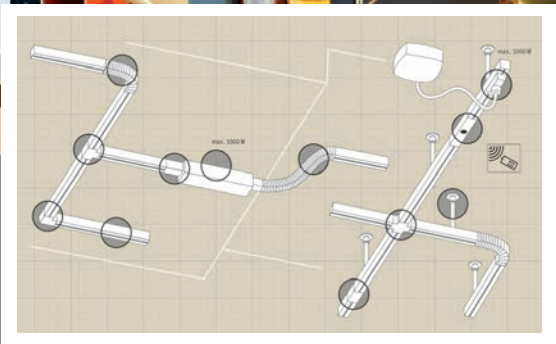

Die Seilsystem-Komplettssets bestehen jeweils aus:
6 x Strahler á 4 Watt
1 x 30 VA-Trafo
10 Meter Seil für maximal 5m Spannweite (2,5mm²)
Seilspanner und Befestigungsmaterial