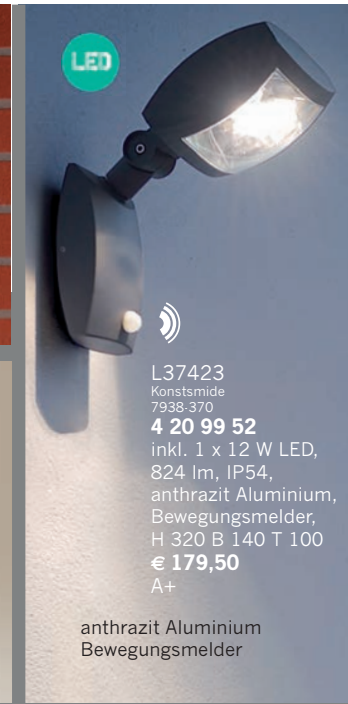

L37423
Konstsmide
7938-370
4 20 99 52
inkl. 1 x 12 W LED,
824 lm, IP54,
anthrazit Aluminium,
Bewegungsmelder,
H 320 B 140 T 100
€ 179,50
A+

anthrazit Aluminium
Bewegungsmelder

L37426
4 20 99 50
inkl. 3 x 1 W LED,
179 lm, IP54,
Aluminium poliert,
Bewegungsmelder,
H 105 B 95 T 140