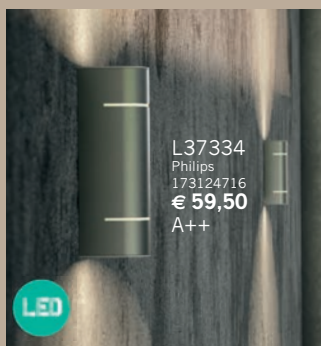

L37334
Philips
173124716
€ 59,50
A++

LED