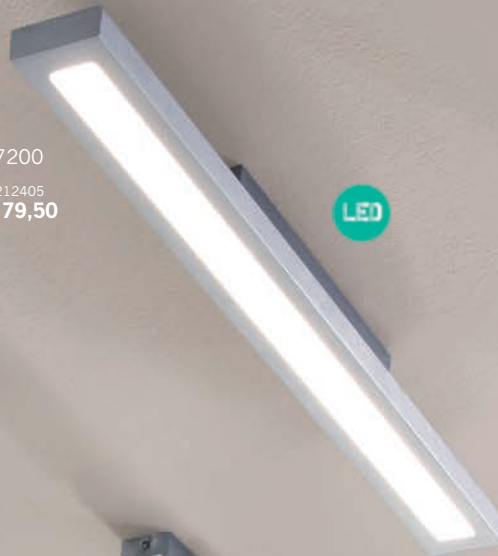

Dimmbar

L37200
Trio
672212405
€ 179,50
A+

LED