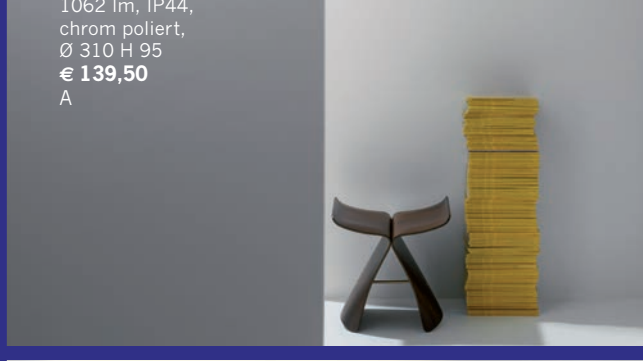

L37182
Trio
281570906
€ 249,50
A+

mit Schalter u.
Steckdose

LED

L37183
illumina
Dio
4 57 53 94
inkl. 1 x 3,6 W, LED,
292 lm, IP44,
Aluminium/Stahl,
chrom poliert,
L 340 T 90 Ø 40
€ 239,50
A

LED

L37176
4 32 73 77
inkl. 1 x 5 W LED,
310 lm, IP44,
Aluminium matt weiß,
Abdeckung Glas klar
opal,
L 65 B 65 H 55

L37177
4 06 18 41
inkl. 3 x 4,5 W, LED,
1030 lm, IP44,
Metall, weiß,
L 66 B 364 H 34

L37181
illumina
Tallin
3 57 61 50
chrom poliert
Glas opal, IP44
B 600 H 40 T 80
€ 249,50
(A · C)

LED

IP 44