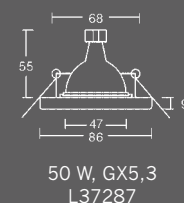

Ab dem 1. September 2016: Auslauf von ineffizienten Glühlampen und Halogenlampen mit gerichtetem Licht, die unter die ErP-Richtlinie Nr. EC/1194/2012 DIM2 Stufe 3 fallen

- 12V Niedervolt-Halogenlampen mit Reflektor <4000 Stunden mittlere Lebensdauer
- Alle Halogenlampen mit Reflektor und GU10 Sockel
- Alle PAR16/20/30/38 Lampen

Produkte, die vor dem 01.09.2016 in Verkehr gebracht wurden, dürfen vom Handel noch zeitlich unbegrenzt abverkauft werden. Für den jeweiligen effizienten LED-Ersatz beraten wir Sie gerne.

L37288 **4 91 77 96**
Brumberg 33412023
€ 85,50 A++ - A

Weiß

L37289 **4 20 99 79**
Paulmann 92639
€ 97,50 A++ - A

Nickel

L37289
4 20 99 79
inkl. 1 x 8,7 W, LED, 412lm, Aluguss weiß, IP65,
Ø 80 H 50 B 80 L 70

L37290 **4 91 77 94**
Brumberg 38026173
Ø 80 DA 74 ET 47
€ 109,50 A++ - A

Matt weiß

L37291 **4 91 77 95**
Brumberg 38027173
80x80 DA 74 ET 47
€ 109,50 A++ - A

Matt weiß

L37292 **4 21 10 95**
Rutec ALU57371UWWD dim
Ø 82 DA 68 ET 38
€ 79,50 A+(A++ - E)

weiß

L37293 **4 21 10 96**
Rutec ALU57375UWWD dim
Ø 82 DA 68 ET 38
€ 79,50 A+(A++ - E)

Aluminium matt

L37301
4 27 89 86
1 x 15 W,
L 115 B 34 H 19,
zu L37299, L37300

L37294 **4 51 44 33**
Brumberg 33346173
Ø 82 DA 70 ET 65
€ 97,50 A++ - A

Matt weiß

L37295 **4 51 44 32**
Brumberg 33345173
Ø 82 DA 70 ET 65
€ 97,50 A++ - A

Matt weiß

L37296 **4 20 81 33**
Brumberg 34261073
Ø 82 DA 68 ET 32
€ 99,50 A++ - A

Aluminium glänzend

L37297 **4 20 81 34**
Brumberg 34261253
82x82 DA 68 ET 32
€ 99,50 A++ - A

Aluminium glänzend

L37302
3 30 69 81
Verlängerungsleitung zu LED-Konverter L37301, schwarz, L 500,
zu LED-Möbeleinbaustrahler

L37298 **4 91 77 97**
Brumberg 33130023
85x85 ET 14
€ 119,50 A++ - A

Matt weiß

L37299 **4 51 44 36**
Brumberg 12090073
Ø 68 DA 60 ET 16,5
€ 39,50 A++ - A

Matt weiß

L37300 **4 51 44 37**
Brumberg 12090623
Ø 68 DA 60 ET 16,5
€ 39,50 A++ - A

Matt weiß

L37301
Brumberg 17613000
€ 38,50

Möbel Einbau

L37303
3 30 69 82
Verlängerungsleitung zu LED-Konverter L37301, schwarz, L 1000,
zu LED-Möbeleinbaustrahler