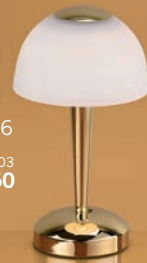

L37116
Trio
529990103
€ 56,50
A