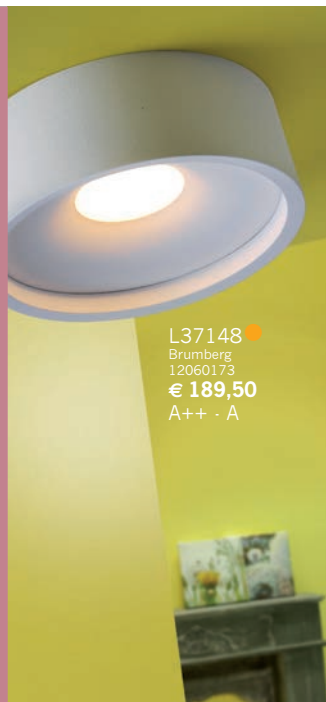

L37148
Brumberg
12060173
€ 189,50
A++ - A