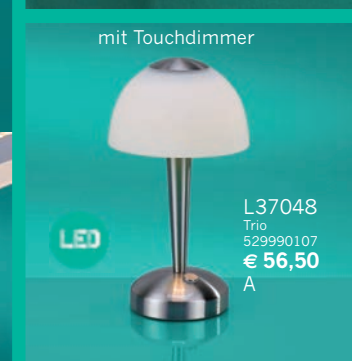

L37044  
 Trio  
 282710206  
**€ 123,50**  
 A+

L37045  
 Helestra  
 NUGLA  
**€ 114,50**  
 A

L37046  
 Brumberg  
 10014173  
**€ 164,50**  
 A+++ - A

L37047  
 Trio  
 377590205  
**€ 229,50**  
 A

mit 4fach-Touchdimmer

mit Touchdimmer

L37048  
 Trio  
 529990107  
**€ 56,50**  
 A

L37049  
Helestra  
DORI  
€ 153,50  
A

LED

L37050  
Brumberg  
10021173  
€ 189,50  
A+++ - A

LED

L37051  
Helestra  
18/1225.25  
€ 169,50  
A