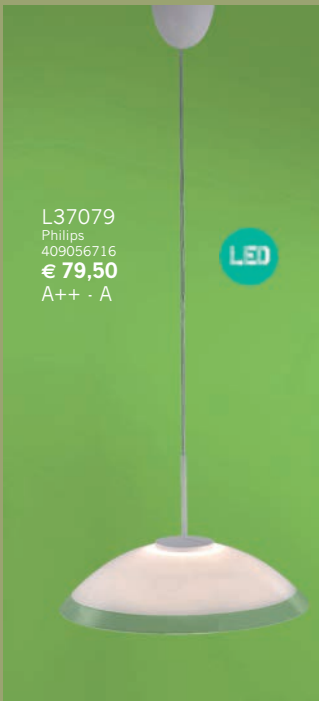

L37079
Philips
409056716
€ 79,50
A++ - A

LED