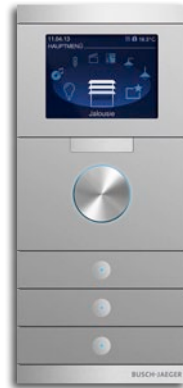

Busch-priOn®
3-fach Kombination,
Edelstahl,
Abschlussleisten Edelstahl