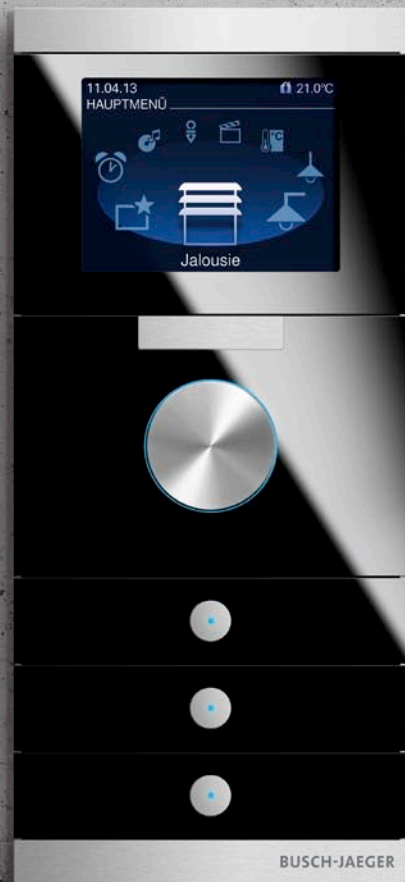

Kamera

Memo

Türkommunikation

Phone

Do 11-04-13

10:20

21.0°C

BUSCH-JAEGER