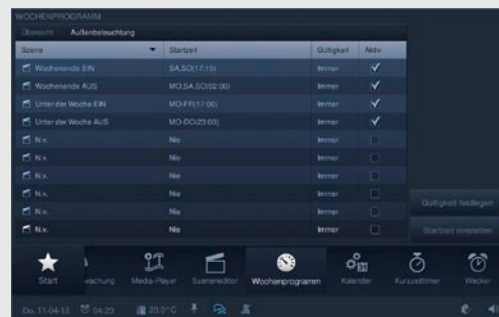

Ob Unterhaltung, Effizienz oder Sicherheit, alles wird souverän vom Display aus gemanagt. Der integrierte Media-Player sorgt immer für das perfekte Wunschkonzert. Man hat die moderne Türkommunikation jederzeit zuverlässig im Griff. Denn man sieht und hört, wer vor der Tür steht. Mit den praktischen Zeitschaltuhren können die Temperatur geregelt, Licht und Jalousien bedient oder Bewegungsmelder aktiviert werden. Und mit der beruhigenden Kameraüberwachung hat man rund ums Haus alles sicher im Blick.

Infotainment | Entertainment | Haussteuerung.

Die vielseitigen Busch-ComfortPanel® kombinieren die Funktionen einer modernen Haussteuerung mit Infotainment- und Entertainmentfunktionen. Die Benutzeroberflächen sind übersichtlich gestaltet und lassen sich durch eine intuitive Wischbewegung der Finger steuern. Die hier abgebildeten Beispiele stehen stellvertretend für eine Vielzahl von Bedienmöglichkeiten für alle Bereiche des Hauses.

Integrierter Media-Player.

Türkommunikation.

Zeitschaltuhren.

Kameraüberwachung.

Busch-ComfortPanel®.

Die praktische App.

- » Smartphone oder Tablet wird zur Fernbedienung
- » Räumliche Unabhängigkeit durch Busch-ComfortTouch App
- » Speichern von persönlichen Einstellungen
- » Reale Räume abbilden mit eigenen Fotos
- » Kostenlos erhältlich im Apple* Store und im Google Play Store