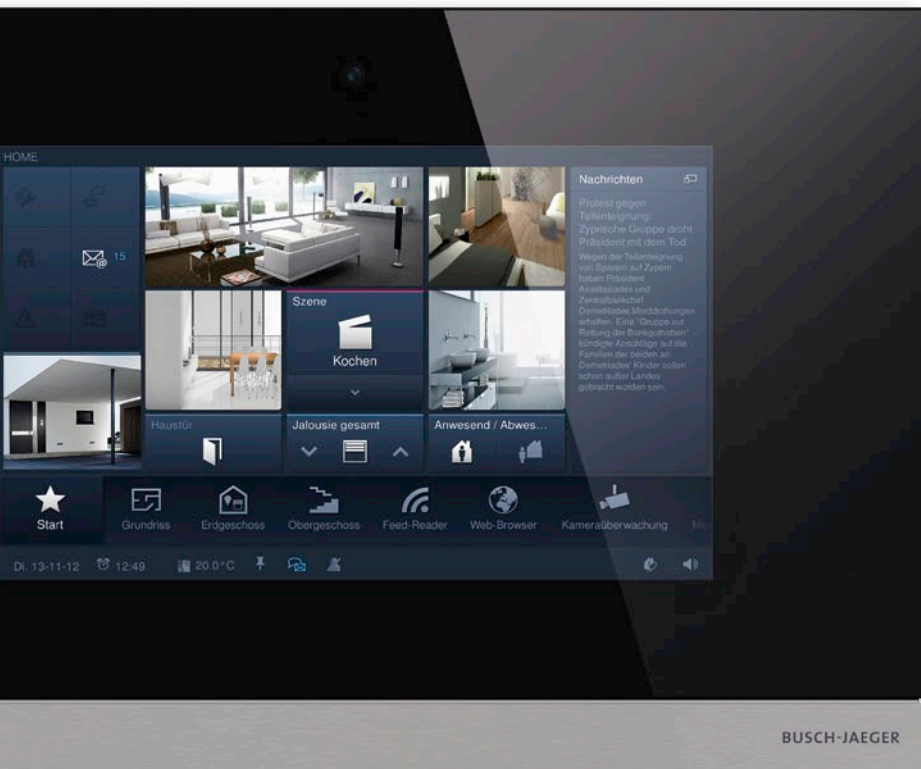

20.0°C

BUSCH-JAEGER

Busch-ComfortPanel®.

Navigation durch Slide-Funktion.

Fingerfertig.
Das Busch-ComfortPanel®
ist bequem mit Wisch-
bewegungen bedienbar.

Das intelligente Busch-ComfortPanel® steuert das Haus in jedem Bereich individuell und souverän. Und jetzt kann man es auch selbst besonders einfach und komfortabel bedienen. Denn die Menüführung wurde ergonomisch noch weiter optimiert. Sie bietet jetzt die praktische Slide-Funktion, der von mobilen Endgeräten bekannten Wischbewegung mit den Fingern auf dem Monitor.

Damit können die übersichtlichen, farbigen Touchdisplays – mit 9" (22,86 Zentimeter) oder 12,1" (30,73 Zentimeter) Bildschirmdiagonale – genauso bequem und schnell gesteuert werden, wie man es von Smartphone und Tablet kennt. Das Navigieren von Funktion zu Funktion wird somit noch leichter, noch selbstverständlicher, noch intuitiver.

Ob Unterhaltung, Effizienz oder Sicherheit, alles wird souverän vom Display aus gemanagt. Der integrierte Media-Player sorgt immer für das perfekte Wunschkonzert. Man hat die moderne Türkommunikation jederzeit zuverlässig im Griff. Denn man sieht und hört, wer vor der Tür steht. Mit den praktischen Zeitschaltuhren können die Temperatur geregelt, Licht und Jalousien bedient oder Bewegungsmelder aktiviert werden. Und mit der beruhigenden Kameraüberwachung hat man rund ums Haus alles sicher im Blick.