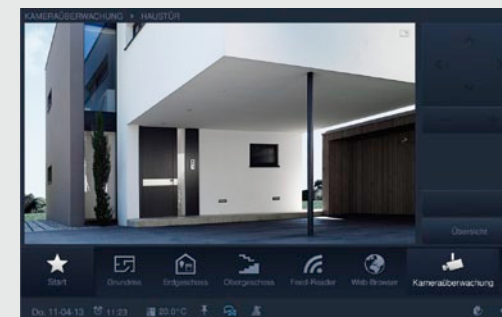

Ob Unterhaltung, Effizienz oder Sicherheit, alles wird souverän vom Display aus gemanagt. Der integrierte Media-Player sorgt immer für das perfekte Wunschkonzert. Man hat die moderne Türkommunikation jederzeit zuverlässig im Griff. Denn man sieht und hört, wer vor der Tür steht. Mit den praktischen Zeitschaltuhren können die Temperatur geregelt, Licht und Jalousien bedient oder Bewegungsmelder aktiviert werden. Und mit der beruhigenden Kameraüberwachung hat man rund ums Haus alles sicher im Blick.

Infotainment | Entertainment | Haussteuerung.

Die vielseitigen Busch-ComfortPanel® kombinieren die Funktionen einer modernen Haussteuerung mit Infotainment- und Entertainmentfunktionen. Die Benutzeroberflächen sind übersichtlich gestaltet und lassen sich durch eine intuitive Wischbewegung der Finger steuern. Die hier abgebildeten Beispiele stehen stellvertretend für eine Vielzahl von Bedienmöglichkeiten für alle Bereiche des Hauses.

Integrierter Media-Player.

Türkommunikation.

Zeitschaltuhren.

Kameraüberwachung.

Busch-ComfortPanel®.

Die praktische App.

- » Smartphone oder Tablet wird zur Fernbedienung
- » Räumliche Unabhängigkeit durch Busch-ComfortTouch App
- » Speichern von persönlichen Einstellungen
- » Reale Räume abbilden mit eigenen Fotos
- » Kostenlos erhältlich im Apple* Store und im Google Play Store