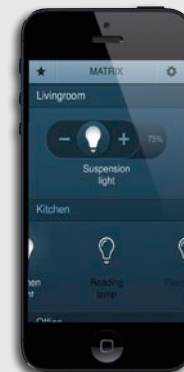

Das Busch-ComfortPanel® lässt sich nicht nur im Haus bedienen. Durch die praktische Busch-ComfortTouch App wird die Steuerung völlig unabhängig. Sie macht moderne Medien wie Smartphone und Tablet zur mobilen Fernbedienung der gesamten Hausautomation. So können sämtliche Gebäudefunktionen über das Busch-ComfortPanel® 9 und das Busch-ComfortPanel® 12.1 gesteuert und überwacht werden. Aus jedem Raum oder von unterwegs über das Internet. Zusätzlich können in der App persönliche Einstellungen gespeichert und bei Bedarf abgerufen werden. Besonders interessant: Man kann mit dem Smartphone eigene Fotos von den Räumen des Hauses machen und sie im Busch-ComfortPanel® ganz einfach speichern. Durch diese reale Darstellung des persönlichen Wohnumfelds ist die Steuerung der Funktionen noch übersichtlicher und effektiver.

Fernbedienung per App.

Die Busch-ComfortTouch App bietet die große Freiheit bei der intelligenten Haussteuerung. Sie ermöglicht die effektive Regelung aller Funktionen. So ist man völlig unabhängig und hat komfortabel alles sicher im Griff, auch wenn man nicht vor Ort ist.

Dashboard Tablet.

Matrix Tablet.

Raumansicht Tablet.

Dashboard Smartphone. Matrix Smartphone.

Das Sortiment. Auf jeden Wunsch eingerichtet.

Intelligente Haussteuerung von Busch-Jaeger ist technisch wie optisch ein besonderes Vergnügen. Je nach persönlichem Geschmack kann man aus vier verschiedenen Farb- und Materialkombinationen wählen. Und sich nach individueller Anforderung zwischen zwei innovativen Steuerungen entscheiden: dem praktischen Busch-priOn® mit 3,5"-TFT-Display (8,9 Zentimeter). Und dem vielseitigen und übersichtlichen Busch-ComfortPanel® 9 und Busch-ComfortPanel® 12.1. Beide Systeme bieten verschiedene Möglichkeiten, individuelle Funktionen ganz leicht zu nutzen, und steuern souverän das ganze Haus.